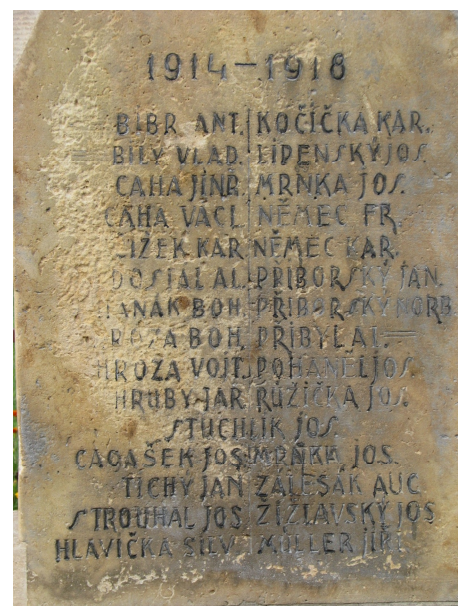

DATABÁZE PAMÁTNÍKŮ VÁLEK

Pomník obětem 1. a 2. sv. války

POZNÁMKA

Na návsi u OÚ

GPS souřadnice
lokality:

49°06'39,49"N
17°08'09,87"E

DATABÁZE PAMÁTNÍKŮ VÁLEK

Pamětní deska O. Hubra a C. Žižlavského

POZNÁMKA

V Mouchnicích
na čelní fasádě
domu č.p. 94

GPS souřadnice
lokality:

49°06'45,31"N
17°07'55,82"E